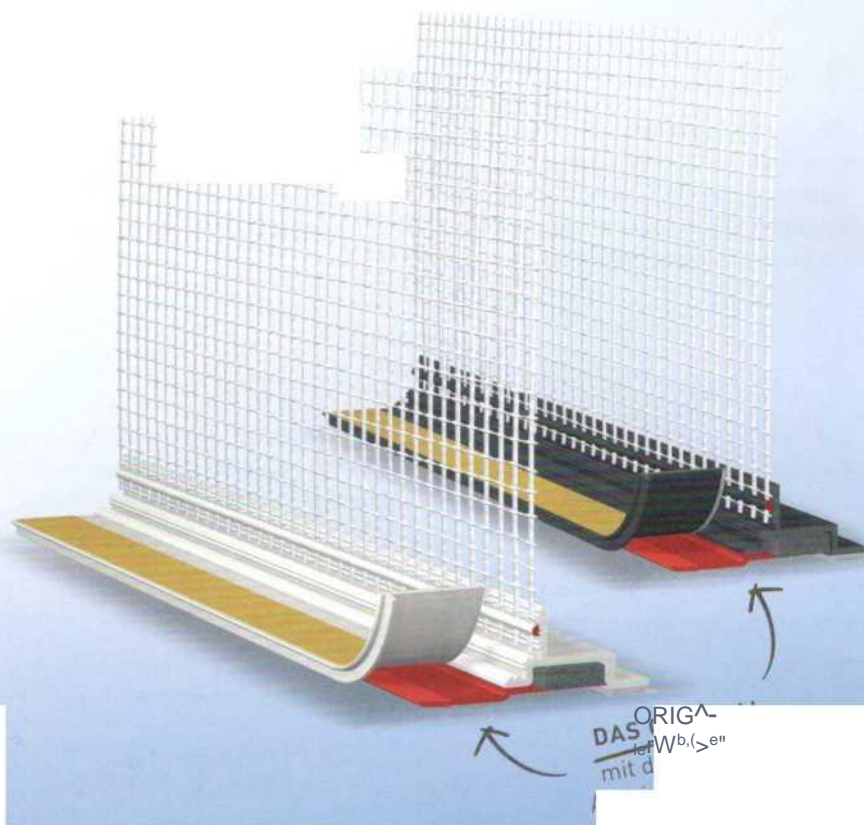

ALL-IN-ONE
Pogodan za stare prozore i vrata

BEZ POTREBNE PROBE LJEPLJENJEM

UŠTEDA VREMENA

MAKSIMALNA SIGURNOST

JEDNOSTAVNA I SIGURNA PRIMJENA